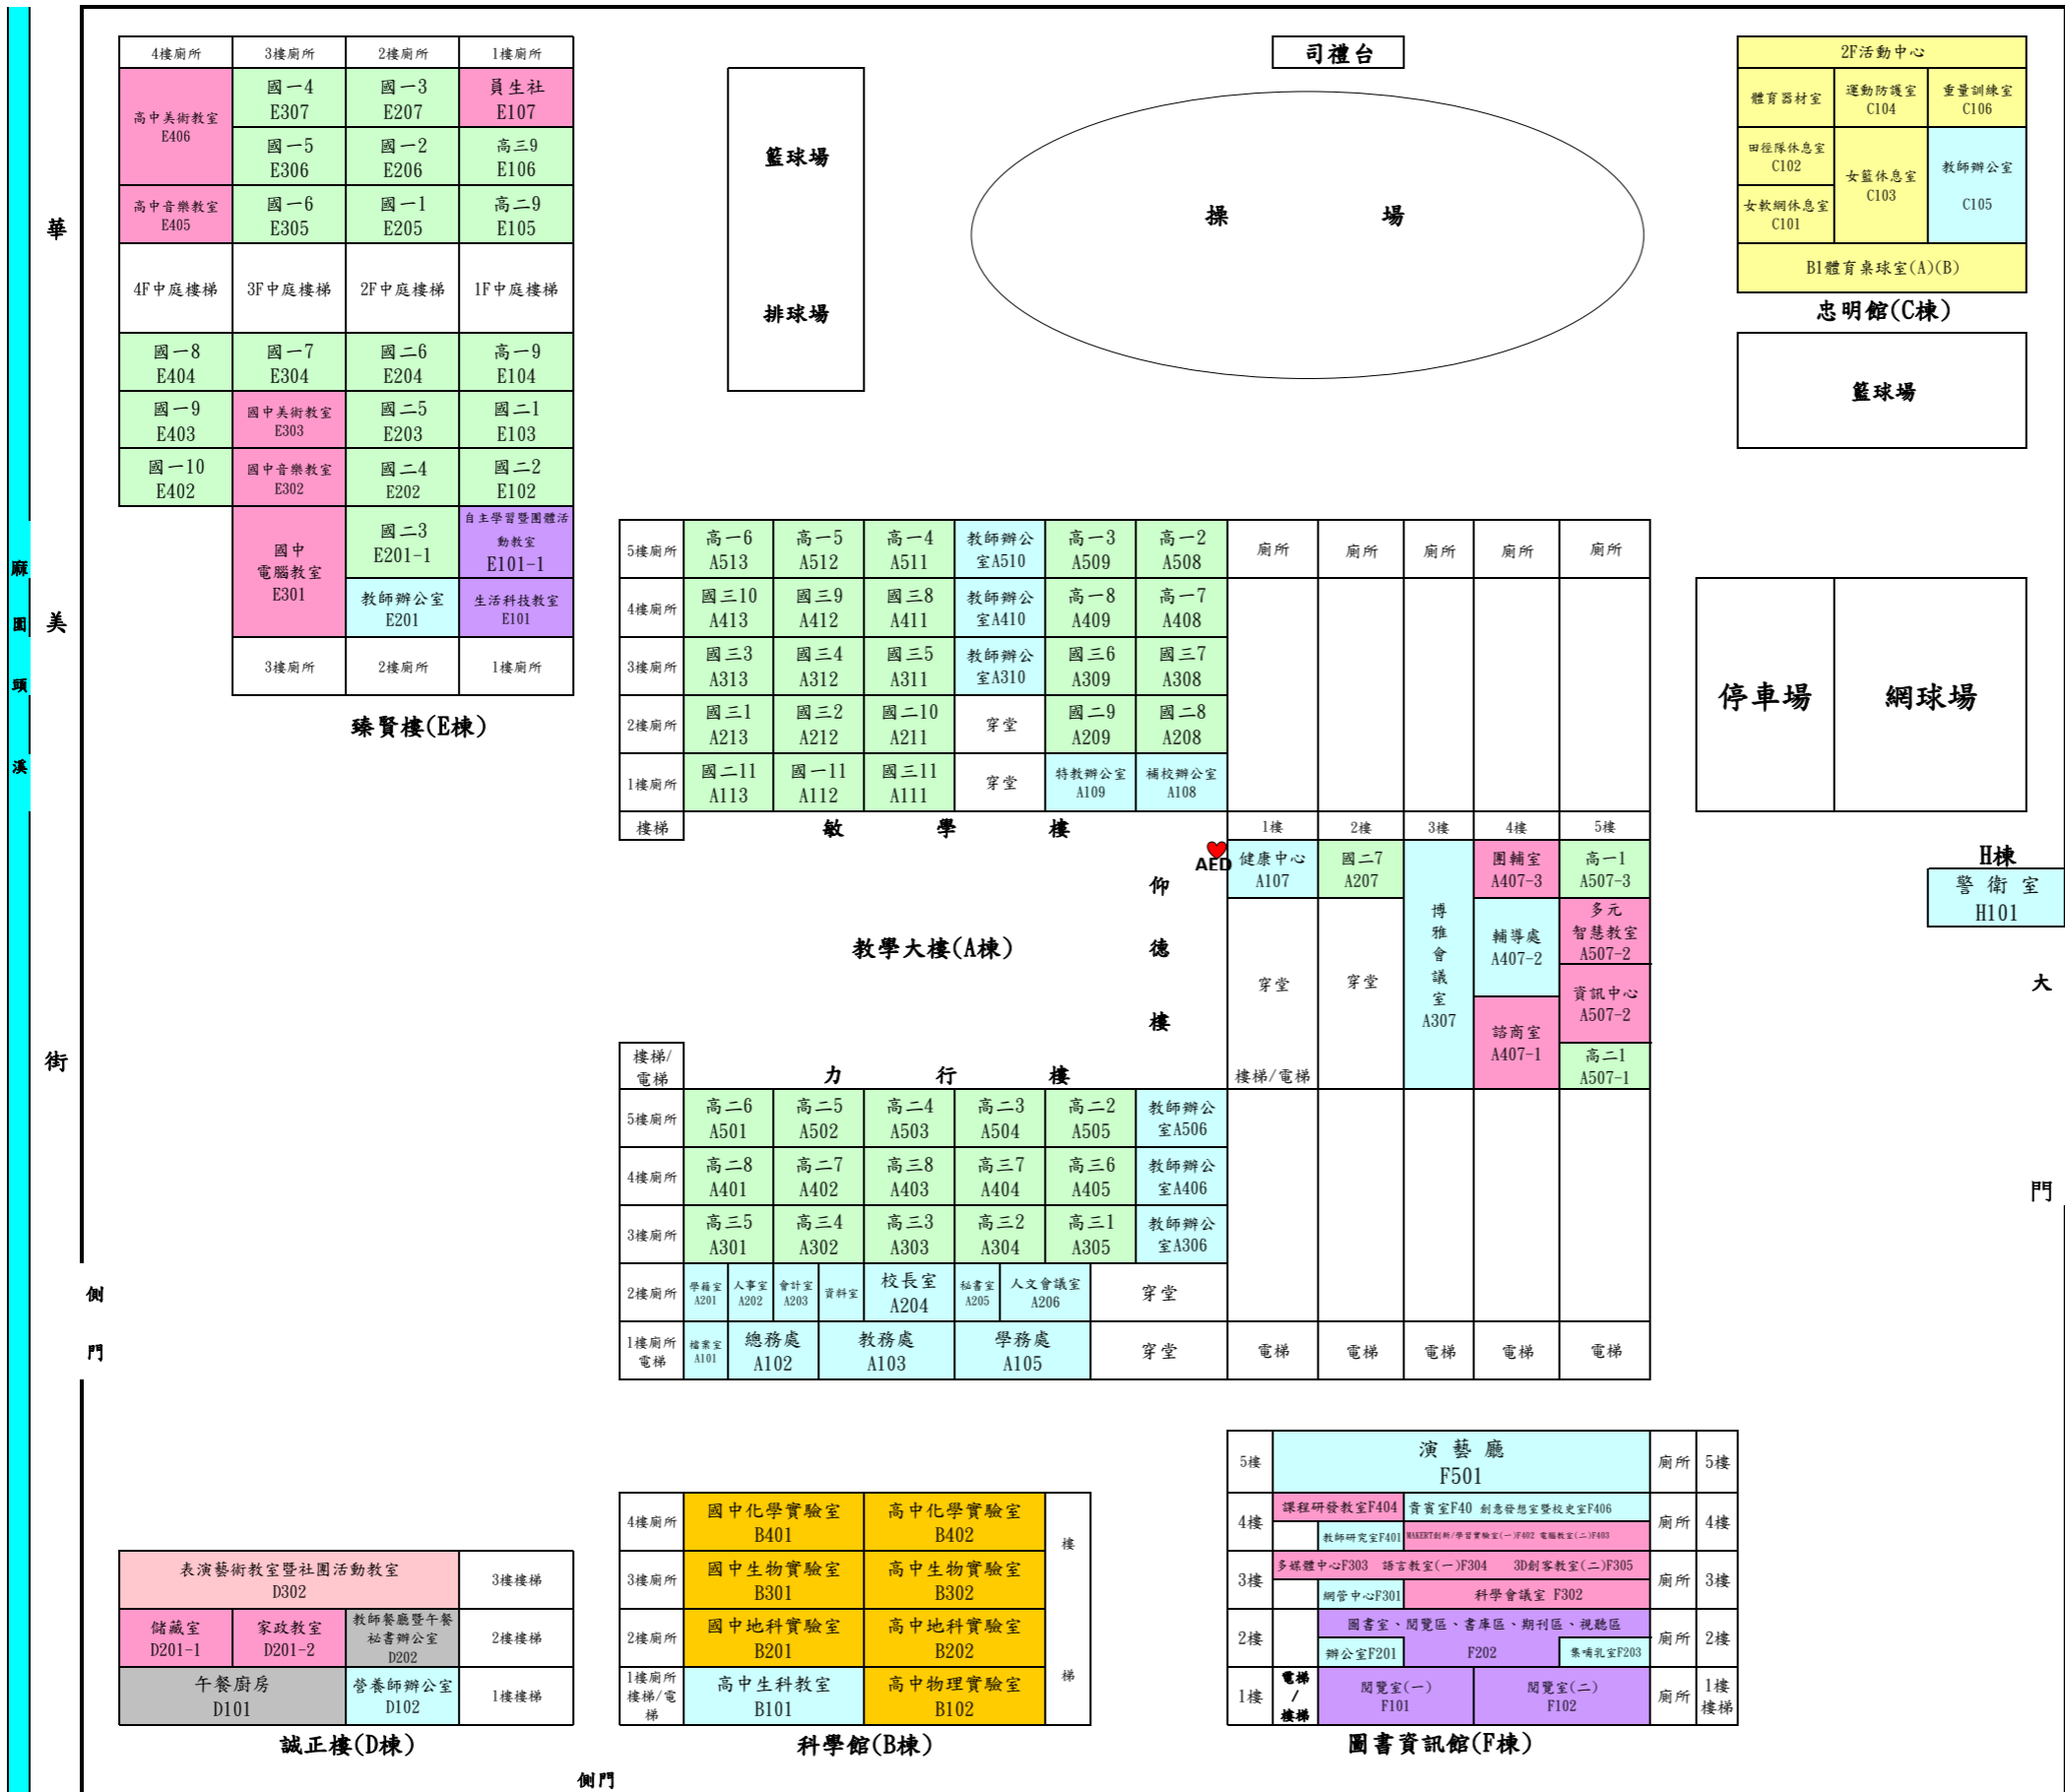

臺中市立忠明高級中學111學年度校舍配置圖

健行路964巷

4樓廁所	3樓廁所	2樓廁所	1樓廁所
高中美術教室 E406	國一4 E307	國一3 E207	員生社 E107
	國一5 E306	國一2 E206	高三9 E106
高中音樂教室 E405	國一6 E305	國一1 E205	高二9 E105
4F中庭樓梯	3F中庭樓梯	2F中庭樓梯	1F中庭樓梯
國一8 E404	國一7 E304	國二6 E204	高一9 E104
國一9 E403	國中美術教室 E303	國二5 E203	國二1 E103
國一10 E402	國中音樂教室 E302	國二4 E202	國二2 E102
	國中電腦教室 E301	國二3 E201-1	自主學習暨團體活動教室 E101-1
		教師辦公室 E201	生活科技教室 E101
	3樓廁所	2樓廁所	1樓廁所

臻賢樓(E棟)

2F活動中心		
體育器材室	運動防護室 C104	重量訓練室 C106
田徑隊休息室 C102	女籃休息室 C103	教師辦公室 C105
女軟網休息室 C101		
B1體育桌球室(A)(B)		

忠明館(C棟)

5樓廁所	高一6 A513	高一5 A512	高一4 A511	教師辦公室 A510	高一3 A509	高一2 A508	廁所	廁所	廁所	廁所	廁所
4樓廁所	國三10 A413	國三9 A412	國三8 A411	教師辦公室 A410	高一8 A409	高一7 A408					
3樓廁所	國三3 A313	國三4 A312	國三5 A311	教師辦公室 A310	國三6 A309	國三7 A308					
2樓廁所	國三1 A213	國三2 A212	國二10 A211	穿堂	國二9 A209	國二8 A208					
1樓廁所	國二11 A113	國一11 A112	國三11 A111	穿堂	特教辦公室 A109	補校辦公室 A108					
樓梯	敏學樓						1樓	2樓	3樓	4樓	5樓

教學大樓(A棟)

樓梯/電梯	力行樓						樓梯/電梯				
5樓廁所	高二6 A501	高二5 A502	高二4 A503	高二3 A504	高二2 A505	教師辦公室 A506					
4樓廁所	高二8 A401	高二7 A402	高三8 A403	高三7 A404	高三6 A405	教師辦公室 A406					
3樓廁所	高三5 A301	高三4 A302	高三3 A303	高三2 A304	高三1 A305	教師辦公室 A306					
2樓廁所	學務室 A201	人事室 A202	會計室 A203	資料室	校長室 A204	秘書室 A205	人文會議室 A206	穿堂			
1樓廁所/電梯	總務處 A102	教務處 A103	學務處 A105	穿堂	電梯	電梯	電梯	電梯	電梯	電梯	電梯

科學館(B棟)

4樓廁所	國中化學實驗室 B401	高中化學實驗室 B402	梯
3樓廁所	國中生物實驗室 B301	高中生物實驗室 B302	
2樓廁所	國中地科實驗室 B201	高中地科實驗室 B202	梯
1樓廁所/樓梯/電梯	高中生物教室 B101	高中物理實驗室 B102	

表演藝術教室暨社團活動教室 D302			3樓樓梯
儲藏室 D201-1	家政教室 D201-2	教師餐廳暨午餐秘書辦公室 D202	2樓樓梯
午餐廚房 D101		營養師辦公室 D102	1樓樓梯