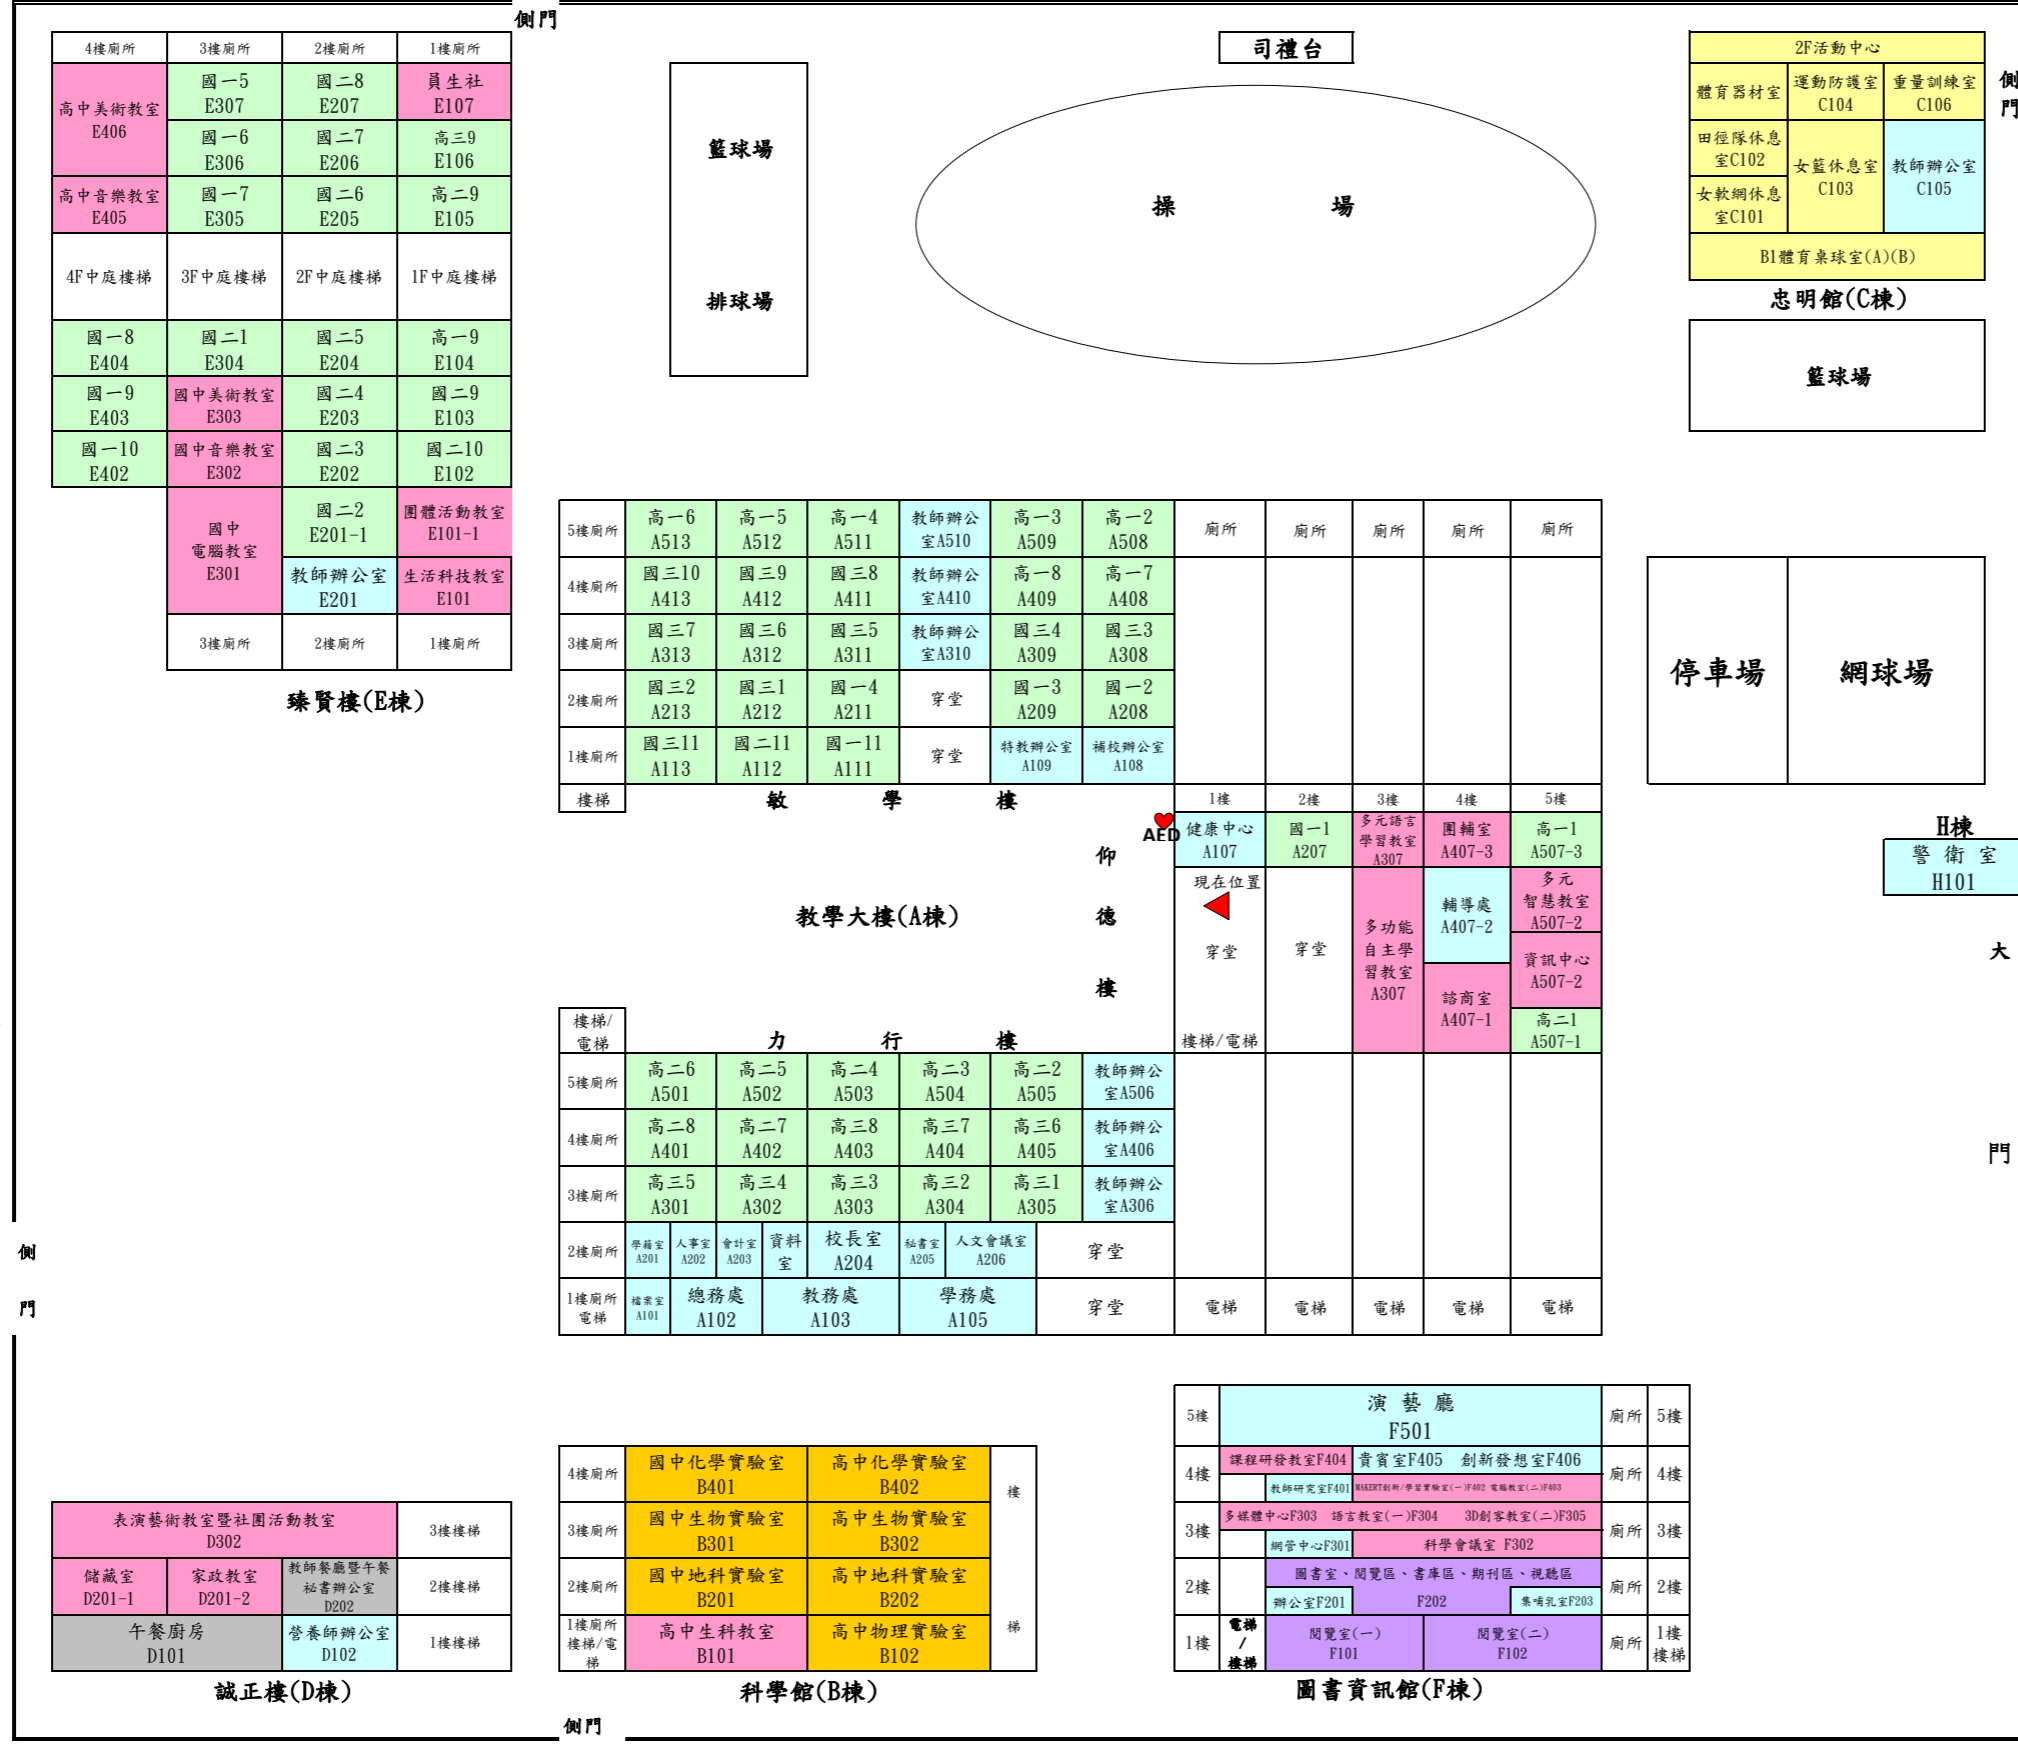

臺中市立忠明高級中學112學年度校舍配置圖

北

健行路964巷

- 普通教室 60
- 特別教室 25(含員生社)
- 辦公室 32(含警衛室、教具室)
- 活動中心 1
- 圖書館 4(含閱覽室)
- 實驗室 7
- 廚房 2(含教師餐廳)

博館路